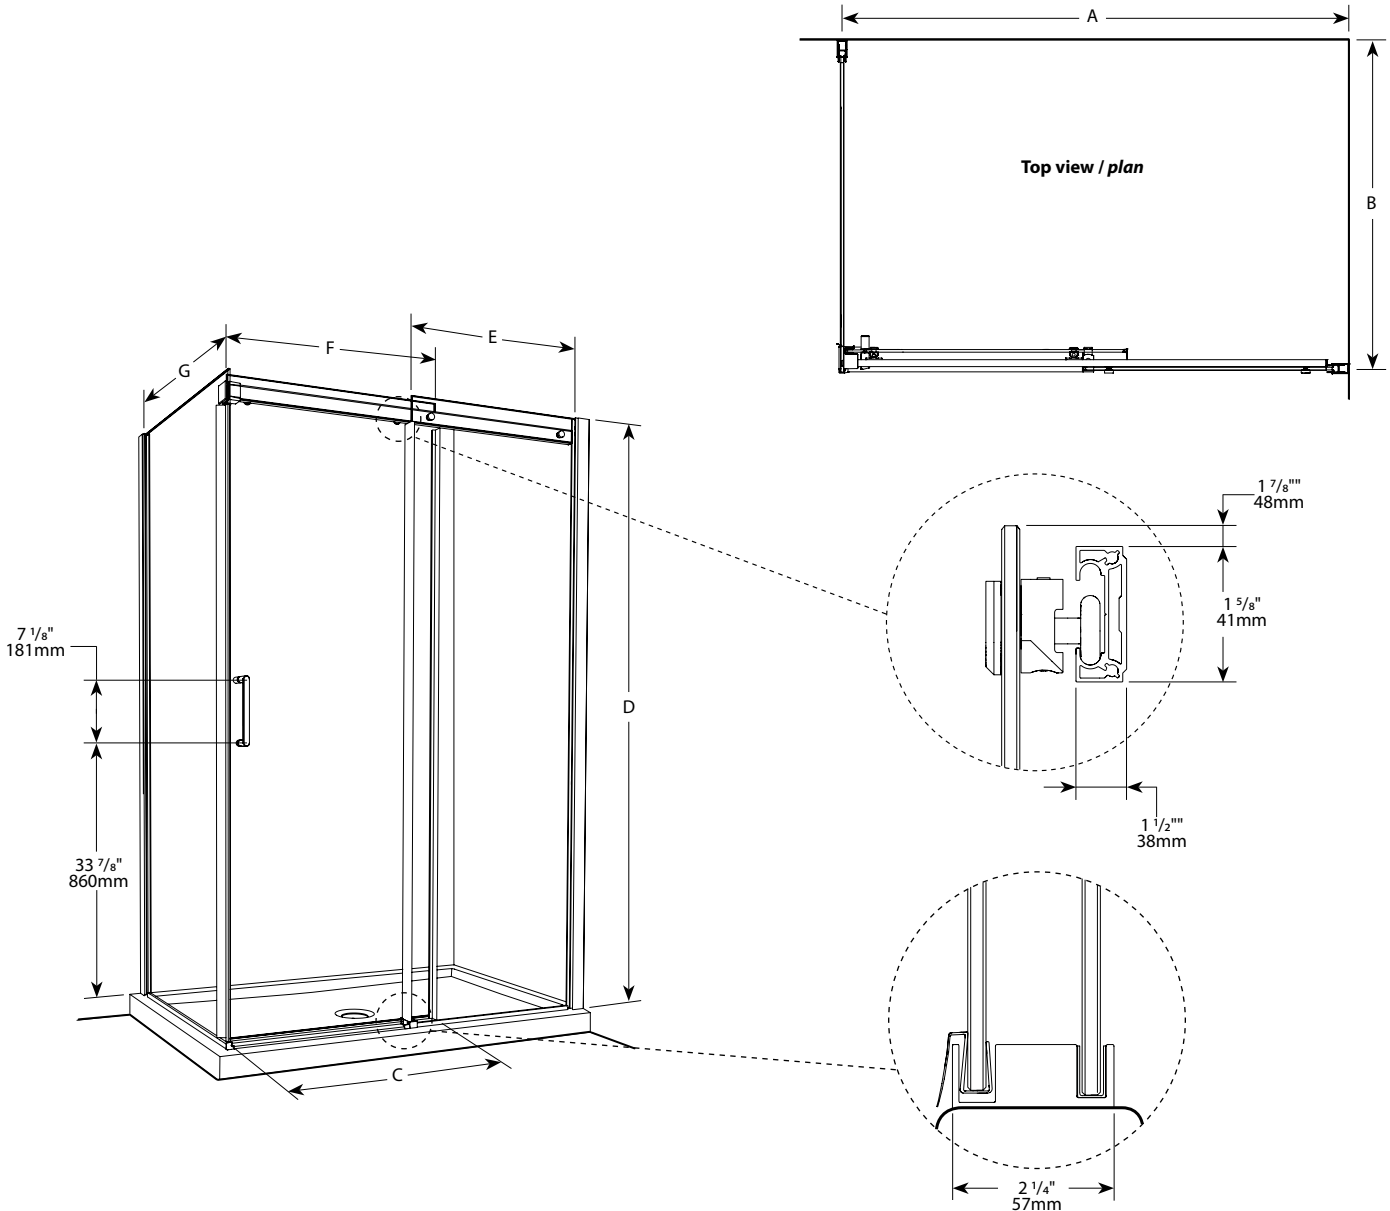

Technical information / Information technique

Project / Projet : Contact : Date : Tel / Tél :	Products and specifications are subject to change without notice. Please contact our sale office for any further enquiry. <i>Les produits et les caractéristiques peuvent être modifiés sans préavis. Pour toute demande de renseignements, veuillez communiquer avec notre service à la clientèle.</i>	Glass / Verre	Finish Options / Finis
		1/4" (6 mm) 40 : Clear / Clair	11 : Chrome / Chrome 25 : Brushed Nickel / Nickel brossé

Model Modèle	Finished wall to center of wall jamb Ouverture du mur fini au centre du verre (A)	Finished wall to center of wall jamb Ouverture du mur fini au centre du verre (B)	Approx. Entry Opening Entrée (C)	Height Hauteur (D)	Fixed panel Panneau fixe (E)	Door Panel Panneau de porte (F)	Return panel Panneau de retour (G)	Base
NAP4832-CRP	45" to/à 48" 1143mm to/à 1219mm	29" to/à 29 1/2" 737mm to/à 749mm	18" to/à 21" 457mm to/à 533mm	75" 1905mm	21 1/4" x 75" 540mm x 1905mm	25 3/4" x 74 13/16" 654mm x 1900mm	27 13/16" x 75" 706mm x 1905mm	ABF3248
NAP4836-CRP	45" to/à 48" 1143mm to/à 1219mm	33" to/à 33 1/2" 838mm to/à 851mm	18" to/à 21" 457mm to/à 533mm	75" 1905mm	21 1/4" x 75" 540mm x 1905mm	25 3/4" x 74 13/16" 654mm x 1900mm	31 13/16" x 75" 808mm x 1905mm	ABF3648, ABE3648, ADF3648, ABF4836, ABF4836
NAP6032-CRP	57" to/à 60" 1448mm to/à 1524mm	29" to/à 29 1/2" 737mm to/à 749mm	24" to/à 27" 610mm to/à 686mm	75" 1905mm	27 1/4" x 75" 692mm x 1905mm	31 3/4" x 74 13/16" 806mm x 1900mm	27 13/16" x 75" 706mm x 1905mm	ABF3260, ABE3260
NAP6036-CRP	57" to/à 60" 1448mm to/à 1524mm	33" to/à 33 1/2" 838mm to/à 851mm	24" to/à 27" 610mm to/à 686mm	75" 1905mm	27 1/4" x 75" 692mm x 1905mm	31 3/4" x 74 13/16" 806mm x 1900mm	31 13/16" x 75" 808mm x 1905mm	ABF3660, ABE3660, ADF3660, ABF6036, ABF6036, ABF4260, ABF4860